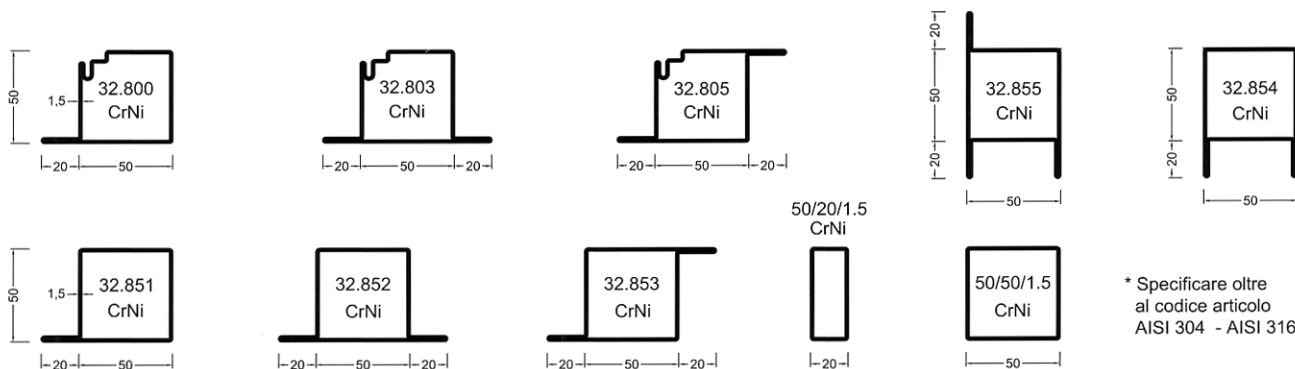

# forsterpresto® 50

Acciaio Inox  
AISI 304 - AISI 316\*