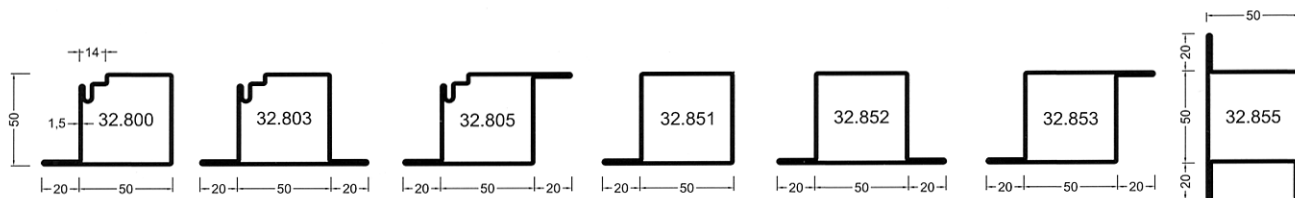

# forsterpresto® 50

Acciaio Inox  
AISI 304 - AISI 316\*