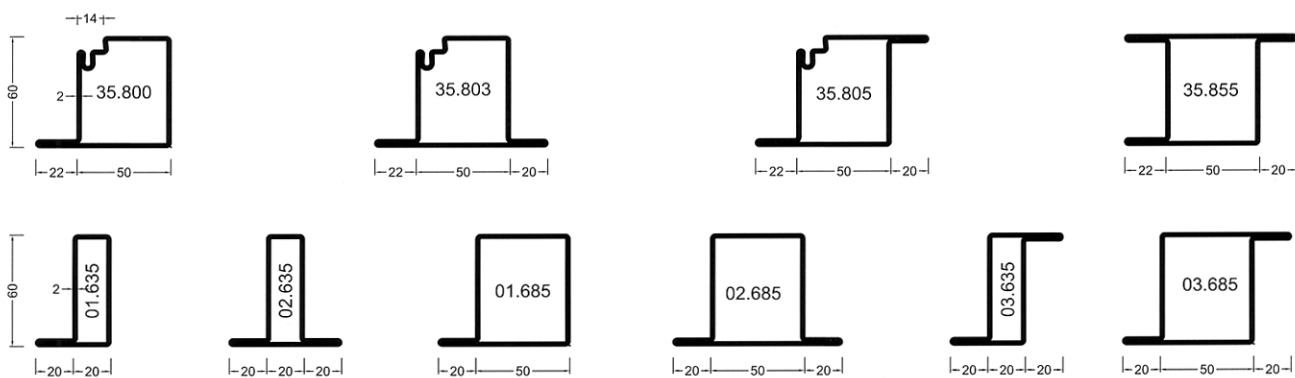

forsterpresto® 60 s