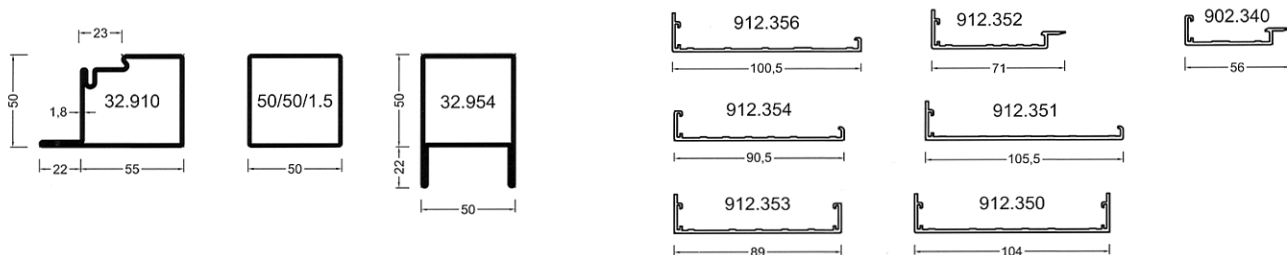

forsterpresto® 50

Rivestimento alluminio