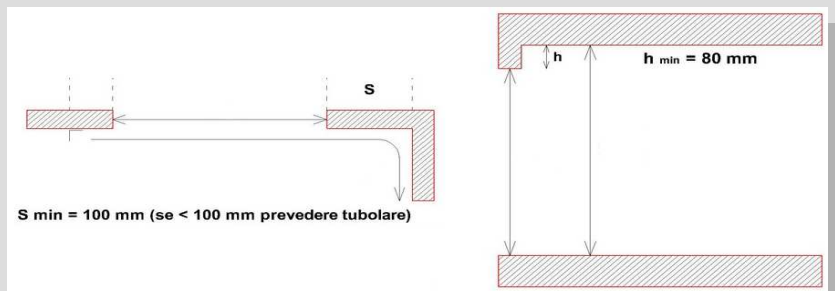

OPEN YOUR SPACE

open your space

SERIE SL - SEZIONALE LATERALE

SEIP presenta a completamento della propria gamma, le porte sezionali a scorrimento laterale

Nonostante la gamma di porte sezionali residenziali della serie **SR** abbia ingombro in architrave di soli 150 mm, (tra i minori della categoria), esistono situazioni dove c'è necessità di ridurre ulteriormente gli ingombri in architrave. Oggi SEIP propone la serie **SL**: porte sezionali con scorrimento laterale.

Anche la serie SL condivide gli innovativi componenti della gamma seip in ambito di qualità, semplicità di montaggio e sicurezza per l'utilizzatore.

Lo scorrimento della serie SL ingombra **solamente 80 mm in architrave**, evitando di perdere spazio prezioso in altezza.

La spalla dove scorre la porta ha un ingombro minimo di 100 mm

La porta scorre a terra per mezzo di una guida carrabile con h di 20 mm

Sulla serie SL come su tutte le porte sezionali SEIP è possibile scegliere accessori come OBLO' con o senza inglesina e GRIGLIA di aereazione.