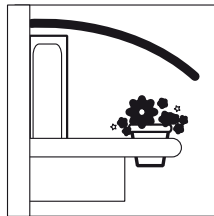

**BALCONE
BALCONY**